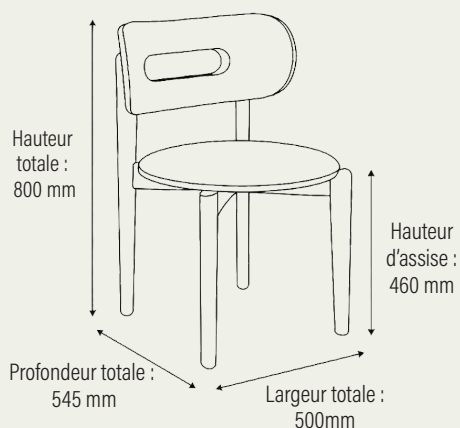

DIMENSIONS HORS TOUT

COULEURS ET FINITIONS

Hêtre massif
Vernis hydro
naturel ou
teinté

Textile enduit
M1 (coloris sur
demande)

SPÉCIFICATIONS

- Structure en hêtre massif d'origine française certifié PEFC
- Assise et dossier en textile enduit M1 certifié
- Dossier ergonomique avec détail ajouré
- Pieds fuselés avec patins de protection ne laissant ni marque, ni tâche.
- Testé pour une utilisation intensive (ideal pour collectivités)